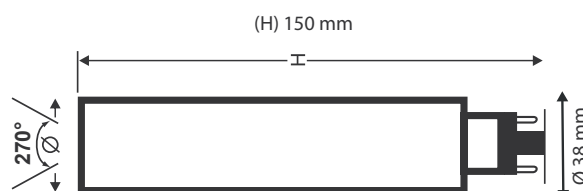

*Les produits présentés dans les documents, offres commerciales, catalogues ou fiches techniques sont soumis à modification sans préavis.
Les caractéristiques ne deviennent contractuelles qu'après accord écrit de la direction de MIIDEX.*