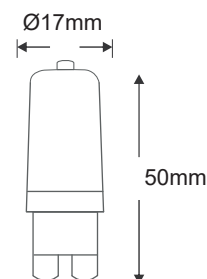

Dimensions

*nouveau classement énergétique conforme à la réglementation en vigueur depuis le 01/09/2021

*Les produits présentés dans les documents, offres commerciales, catalogues ou fiches techniques sont soumis à modification sans préavis.
Les caractéristiques ne deviennent contractuelles qu'après accord écrit de la direction de MIIDEX LIGHTING.*