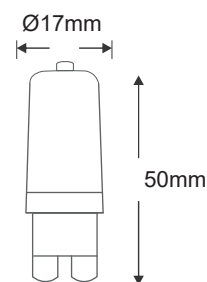

Dimensions

*nouveau classement énergétique conforme à la réglementation en vigueur depuis le 01/09/2021

*Les produits présentés dans les documents, offres commerciales, catalogues ou fiches techniques sont soumis à modification sans préavis.
Les caractéristiques ne deviennent contractuelles qu'après accord écrit de la direction de MIIDEX LIGHTING.*