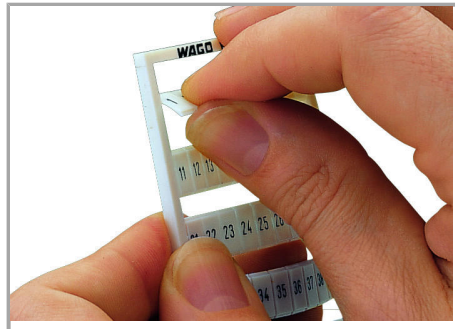

Données géométriques

Marker/Strip width	5 ... 5,2 mm
Largeur d'étiquette de marquage	5 mm

Données du matériau

Couleur	blanc
Poids	8,4 g
Charge calorifique	0,256 MJ

Données commerciales

Groupe de produits	2 (Terminal Block Accessories)
Type d'emballage	30
Pays d'origine	DE
GTIN	4044918844659
Numéro du tarif douanier	49119900000

Indications de manipulation

Application

Separating a strip from the WMB marker card.