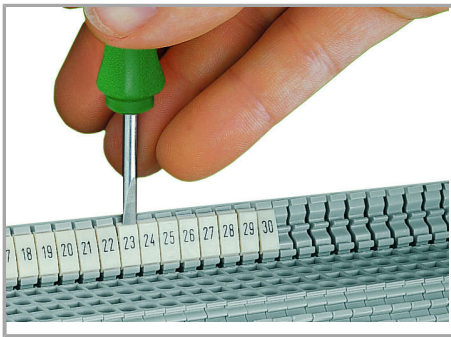

www.wago.com/793-5509

RoHS Compliant

[BOMcheck.net](https://www.bomcheck.net)

Couleur:

Données

Données techniques

Impression	151 ... 200
Aufdruck_Anzahl	2
Alignement d'impression	Impression horizontale
Couleur de l'impression	noir
Type d'impression	Chiffres
Darstellung des Aufdrucks	consecutive numbers per strip
Units per delivery form	10 strips with 10 markers per card

Indications de manipulation

Application

Separating a strip from the WMB marker card.

Stretching a WMB marker strip.

Separating an individual marker from the WMB marker strip – for larger terminal blocks.

Sous réserve de modifications. Veuillez tenir compte de la documentation du produit !

Snapping a marking strip into the marker slot.

Marking

Snapping a WMB marker strip into the marker slot of the double marker carrier.

Snapping a marking strip into the marker slot.

Sous réserve de modifications. Veuillez tenir compte de la documentation du produit !