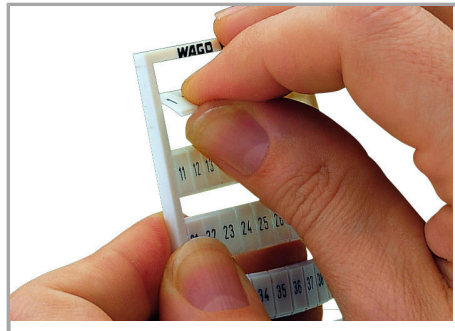

Données géométriques

Marker/Strip width	5 ... 5,2 mm
Largeur d'étiquette de marquage	5 mm

Données du matériau

Couleur	blanc
Poids	8,4 g
Charge calorifique	0,256 MJ

Données commerciales

Groupe de produits	2 (Terminal Block Accessories)
Type d'emballage	30
Pays d'origine	DE
GTIN	4055143561549
Numéro du tarif douanier	49119900000

Indications de manipulation

Application

Separating a strip from the WMB marker card.