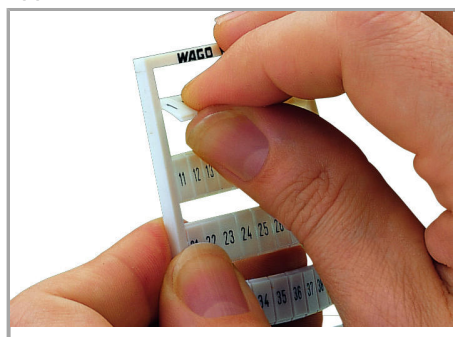

Données géométriques

Marker/Strip width	5 ... 5,2 mm
Largeur d'étiquette de marquage	5 mm

Données du matériau

Couleur	blanc
Poids	8,4 g
Charge calorifique	0,256 MJ

Données commerciales

Groupe de produits	2 (Terminal Block Accessories)
Type d'emballage	30
Pays d'origine	DE
GTIN	4044918805841
Numéro du tarif douanier	49119900000

Indications de manipulation

Application

Separating a strip from the WMB marker card.