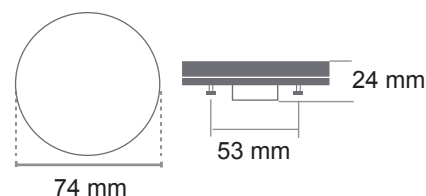

Paramètres Electriques

Classification énergétique : **A⁺**

Voltage : 220-240V AC

Fréquence : 50/65Hz

Puissance à l'allumage : > 95%

Température et humidité de travail :

-15 °C- +45 °C/10%-70%

Allumage : Immédiat

Angle : 160°

Matériaux utilisés : PC + Alu

Durée de vie théorique de la LED : 15,000 Heures

Indice de protection IP : IP40

Poids Net : 0,056 Kg

ON / OFF > 100 000

*Les produits présentés dans les documents, offres commerciales, catalogues ou fiches techniques sont soumis à modification sans préavis.
Les caractéristiques ne deviennent contractuelles qu'après accord écrit de la direction de MIIDEX.*