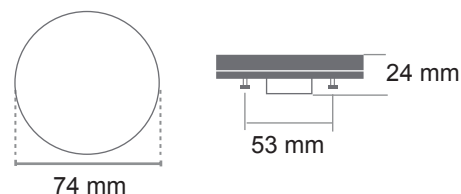

Paramètres Electriques

Voltage : AC 220-240V

Fréquence : 50~65Hz

Puissance à l'allumage : $>$ 95%

Température et humidité de travail :

-15 °C- +45 °C/10%-70%

Allumage : Immédiat

Angle : 160°

Matériaux utilisés : PC + Alu

Durée de vie théorique de la LED : 15,000 Heures

ON/OFF $>$ 100 000

Indice de protection IP : IP40

Poids Net : $\approx$ 0,054Kg

*Les produits présentés dans les documents, offres commerciales, catalogues ou fiches techniques sont soumis à modification sans préavis.
Les caractéristiques ne deviennent contractuelles qu'après accord écrit de la direction de MIIDEX.*