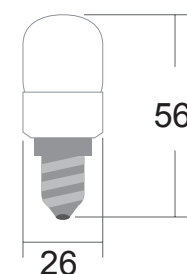

Paramètres Electriques

Classification énergétique : **A⁺**

Driver : Input AC220-240V

Fréquence : 50~65Hz

Puissance à l'allumage : > 95%

Température et humidité de travail :

-15 °C- +45 °C/10%-70%

Allumage : Immédiat

Angle : 160°

Matériaux utilisés : PC + Aluminium

ON/OFF > 100 000

Durée de vie théorique de la LED : 30,000 Heures

Indice de protection IP : IP40

Poids Net : 0,015 Kg

*Les produits présentés dans les documents, offres commerciales, catalogues ou fiches techniques sont soumis à modification sans préavis.
Les caractéristiques ne deviennent contractuelles qu'après accord écrit de la direction de MIIDEX.*