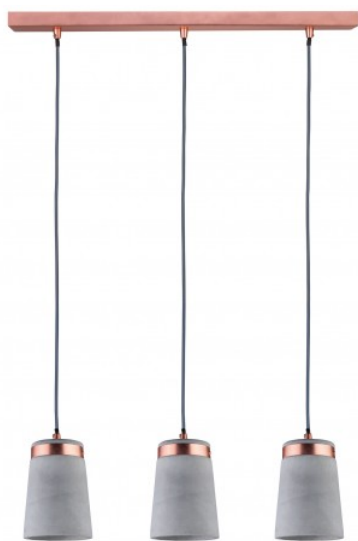

79626 | Paulmann notice

**Suspension 3 sources NEORDIC
STIG - 3 x 20W - E27 - 230V - Cuivre -
Béton - Dimmable - Sans ampoule -
Fait main**

Réf 79626

142.60€^{TTC*}

Voir le produit : <https://www.domomat.com/26510-suspension-3-sources-neordic-stig-3-x-20w-e27-230v-cuivre-beton-dimmable-sans-ampoule-fait-main-paulmann-79626.html>

*Le produit Suspension 3 sources NEORDIC STIG - 3 x 20W - E27 - 230V - Cuivre -
Béton - Dimmable - Sans ampoule - Fait main
est en vente chez Domomat !*

Art.-Nr.: **796.26**
(+MA0326) PLUX 01/17

CE

max. 3x20W LED