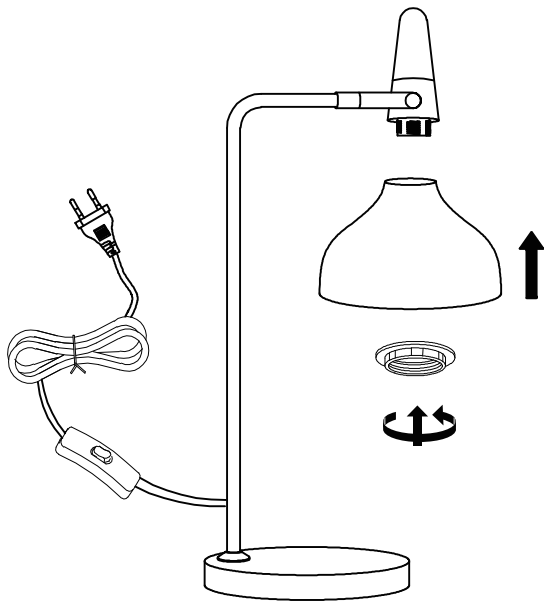

Safety Instructions Nr.

1, 2, 3, 4, 5, 6, 8, 14, 33, 34.

Info Hotline

+49 (0) 5041 998 389

Mon.-Do. 7⁰⁰ - 20⁰⁰
Fr. 7⁰⁰ - 17⁰⁰

Paulmann Licht GmbH
Quezinger Feld 2
31832 Springe
Germany

www.paulmann.com

Art.-Nr.: 79651

(+MA 326) PIA 12/16

Max. 1x20W LED

1X

1X

A