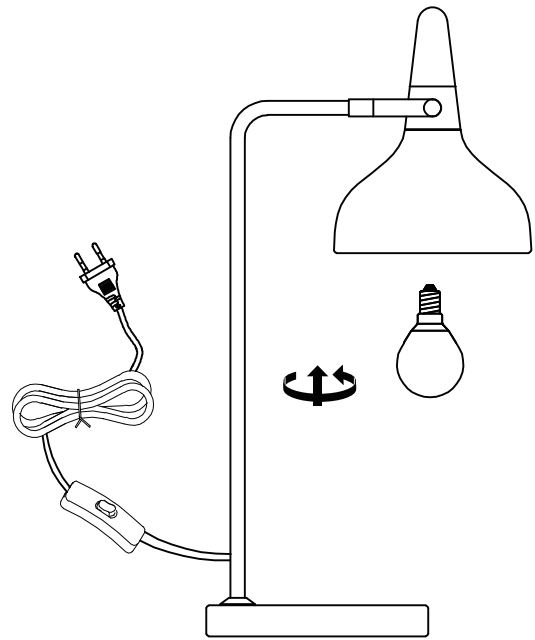

Safety Instructions Nr.

1, 2, 3, 4, 5, 6, 8, 14, 33, 34.

Info Hotline

+49 (0) 5041 998 389

Mon.-Do. 7⁰⁰ - 20⁰⁰
Fr. 7⁰⁰ - 17⁰⁰

Paulmann Licht GmbH
Quezinger Feld 2
31832 Springe
Germany

www.paulmann.com

Art.-Nr.: 79651

(+MA 326) PIA 12/16

Max. 1x20W LED

1X

1X

A

B

C