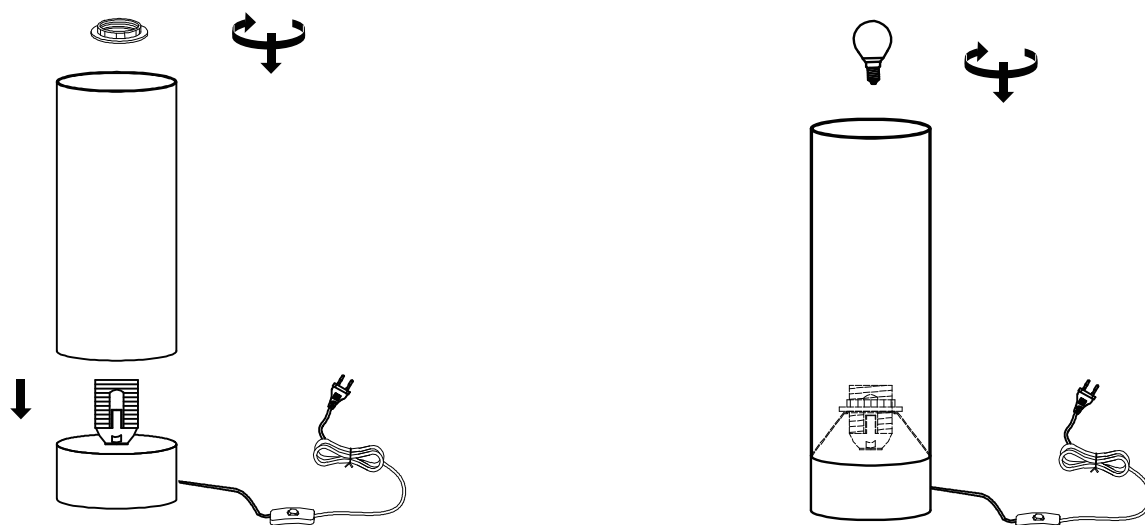

Safety Instructions Nr.

1, 2, 3, 4, 5, 6, 8, 14, 33, 34.

Info Hotline

+49 (0) 5041 998 389

Mon.-Do. 7⁰⁰-20⁰⁰
Fr. 7⁰⁰-17⁰⁰

Paulmann Licht GmbH
Quezinger Feld 2
31832 Springe
Germany
www.paulmann.com

Art.-Nr.: 79664
(+MA 326) PIA 12/16

Max. 1x20W LED

1x

A