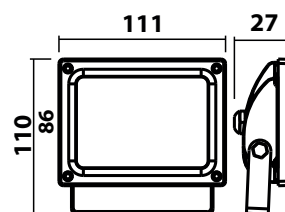

PROJECTEUR EXTERIEUR LED PLAT 10W - 3000°K

REF : 800114

Ref. 800114

Produit : Projecteur Led extérieur plat

Puissance absorbée : 10W

Finition : Blanc

Lumens : 860

Dimmable : Non

Température couleur : 3000°K

Taille (L x H x p): 111 x 86 x 27 mm

Emballage : Boite

EAN : 3701124408808

Puissance restituée : ≈ 90W

EN 62 471 : Groupe 0

Longueur de câble : 80 cm 3G 1.0 mm²

Paramètres Optiques

Efficacité Lumineuse : > 90%

Index Rendu Couleur (IRC) : > 80

Lumens / watt : 77 Lm/w

Paramètres Electriques

Classification énergétique : **A⁺**

Voltage : AC 200-240V

Fréquence : 50~60Hz

Puissance à l'allumage : > 95%

Température et humidité de travail :

-20 °C- +45 °C/10%-70%

Allumage : Immédiat

Angle : 120°

Matériaux utilisés : Aluminium + Verre

Durée de vie théorique de la LED : 30,000 Heures

Indice de protection IP : IP65

Indice de protection IK : IK08

Poids Net : 0,344 Kg

ON / OFF > 100 000

Cos Phi > 0,86

Fixations $\varnothing$ 6 mm

Accessoire : Piquet de fixation réf. 8000

Les produits présentés dans les documents, offres commerciales, catalogues ou fiches techniques sont soumis à modification sans préavis.
Les caractéristiques ne deviennent contractuelles qu'après accord écrit de la direction de MIIDEX.