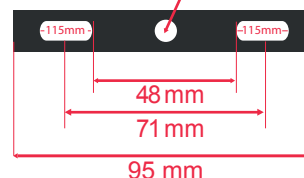

Finition : Blanc

Lumens : 860

Dimmable : Non

Température couleur : 3000°K

Taille (L x H x p): 111 x 86 x 27 mm

Emballage : Boite

EAN : 3701124408808

Puissance restituée : ≈ 90W

EN 62 471 : Groupe 0

Longueur de câble : 80 cm 3G 1.0 mm²

Paramètres Optiques

Efficacité Lumineuse : > 90%

Index Rendu Couleur (IRC) : > 80

Lumens / watt : 77 Lm/w

Paramètres Electriques

Classification énergétique : **A⁺**

Durée de vie théorique de la LED : 30,000 Heures

Indice de protection IP : IP65

Indice de protection IK : IK08

Poids Net : 0,344 Kg

ON / OFF > 100 000

Cos Phi > 0,86

Fixations \varnothing 6 mm

Accessoire : Piquet de fixation réf. 8000