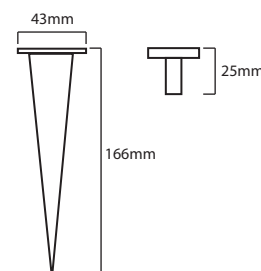

Finition : Blanc

Lumens : 860

Dimmable : Non

Température couleur : 3000°K

Taille (L x H x p): 111 x 86 x 27 mm

Emballage : Boite

EAN : 3701124408808

Puissance restituée : ≈ 90W

EN 62 471 : Groupe 0

Longueur de câble : 80 cm 3G 1.0 mm²

Paramètres Optiques

Efficacité Lumineuse : > 90%

Index Rendu Couleur (IRC) : > 80

Lumens / watt : 77 Lm/w

Paramètres Electriques

Classification énergétique : **A⁺**

Durée de vie théorique de la LED : 30,000 Heures

Indice de protection IP : IP65

Indice de protection IK : IK08

Poids Net : 0,344 Kg

ON / OFF > 100 000

Cos Phi > 0,86

Fixations \varnothing 6 mm

Accessoire : Piquet de fixation réf. 8000