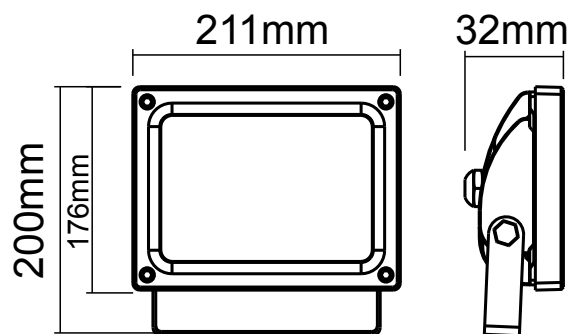

Les produits présentés dans les documents, offres commerciales, catalogues ou fiches techniques sont soumis à modification sans préavis.
Les caractéristiques ne deviennent contractuelles qu'après accord écrit de la direction de MIIDEX.