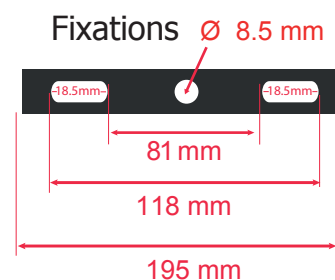

Les produits présentés dans les documents, offres commerciales, catalogues ou fiches techniques sont soumis à modification sans préavis.
Les caractéristiques ne deviennent contractuelles qu'après accord écrit de la direction de MIIDEX.