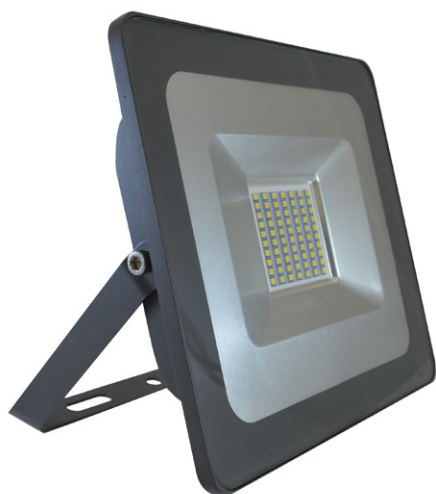

## 800323 | Vision El Fiche

**Projecteur LED plat Miidex - 6000K -  
50W - Gris**  
Réf 800323

**39.42€<sup>TTC\*</sup>**

Voir le produit : <https://www.domomat.com/36186-projecteur-led-plat-miidex-6000k-50w-gris-vision-el-800323.html>

*Le produit Projecteur LED plat Miidex - 6000K - 50W - Gris  
est en vente chez Domomat !*

## PROJECTEUR EXTERIEUR LED - 50W - 4000°K

REF : 800323

Ref. 800323

Produit : Projecteur extérieur LED

Finition : Gris

Puissance absorbée : 50W

Puissance restituée : ≈450W

**Dimmable : Non**

Température couleur : 6000°K

**Lumens : 4400**

EN 62 471 : Groupe 0

Taille (L x l x H): 215 x 30 x 190 mm

Emballage : Boite

Câble : 80 cm 3G 1.0 mm<sup>2</sup>

EAN : 3701124414984