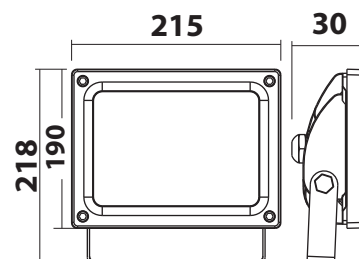

Température couleur : 6000°K

**Lumens : 4400**

EN 62 471 : Groupe 0

Taille (L x l x H): 215 x 30 x 190 mm

Emballage : Boite

Câble : 80 cm 3G 1.0 mm<sup>2</sup>

EAN : 3701124414984

Allumage : Immédiat

Angle : 112°

Matériaux utilisés : Aluminium + Verre

Durée de vie théorique de la LED : 30,000 Heures

Indice de protection IP : IP65

Indice de protection IK : IK06

Poids Net : 1,072 Kg

Les produits présentés dans les documents, offres commerciales, catalogues ou fiches techniques sont soumis à modification sans préavis.  
Les caractéristiques ne deviennent contractuelles qu'après accord écrit de la direction de MIIDEX.