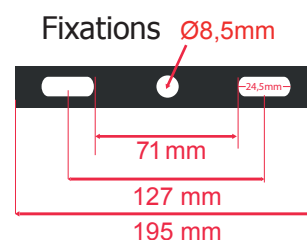

Température couleur : 6000°K

**Lumens : 4400**

EN 62 471 : Groupe 0

Taille (L x l x H): 215 x 30 x 190 mm

Emballage : Boite

Câble : 80 cm 3G 1.0 mm<sup>2</sup>

EAN : 3701124414984

Allumage : Immédiat

Angle : 112°

Matériaux utilisés : Aluminium + Verre

Durée de vie théorique de la LED : 30,000 Heures

Indice de protection IP : IP65

Indice de protection IK : IK06

Poids Net : 1,072 Kg

Les produits présentés dans les documents, offres commerciales, catalogues ou fiches techniques sont soumis à modification sans préavis.  
Les caractéristiques ne deviennent contractuelles qu'après accord écrit de la direction de MIIDEX.