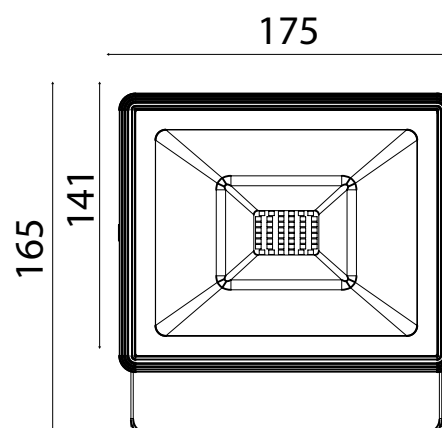

Les produits présentés dans les documents, offres commerciales, catalogues ou fiches techniques sont soumis à modification sans préavis.
Les caractéristiques ne deviennent contractuelles qu'après accord écrit de la direction de MIIDEX.