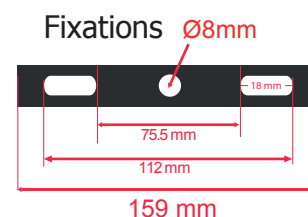

Les produits présentés dans les documents, offres commerciales, catalogues ou fiches techniques sont soumis à modification sans préavis.
Les caractéristiques ne deviennent contractuelles qu'après accord écrit de la direction de MIIDEX.