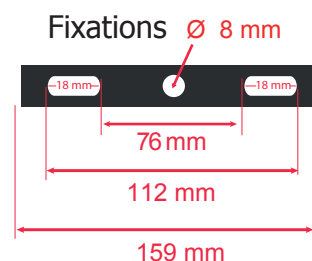

Les produits présentés dans les documents, offres commerciales, catalogues ou fiches techniques sont soumis à modification sans préavis.
Les caractéristiques ne deviennent contractuelles qu'après accord écrit de la direction de MIIDEX.