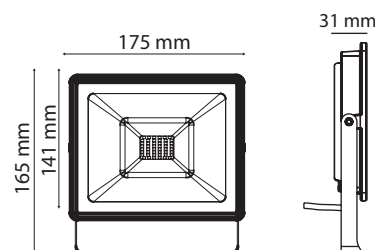

Les produits présentés dans les documents, offres commerciales, catalogues ou fiches techniques sont soumis à modification sans préavis.
Les caractéristiques ne deviennent contractuelles qu'après accord écrit de la direction de MIIDEX.