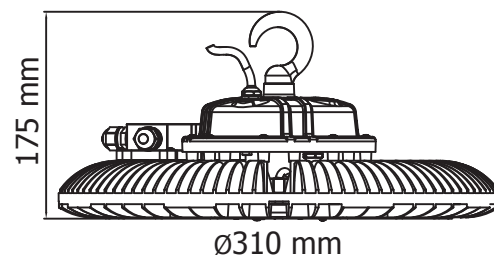

EN 62 471 : Groupe 0

Taille (Ø x H) : Ø310 x 175 mm

Câble : 80cm / 3G 1.0mm<sup>2</sup>

Emballage : Boite

EAN : 3701124409645

### Dimensions