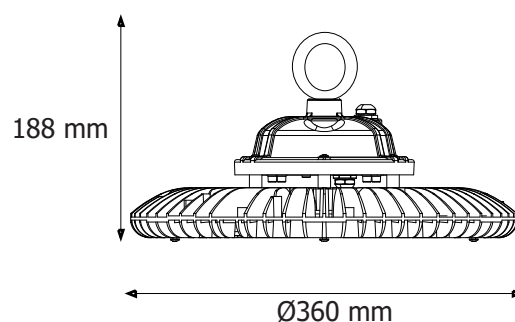

Température couleur : 6000°K

Dimmable : Non

Dimensions (Ø x H) : Ø360 x 188 mm

Longueur de câble : 80 cm / 3G 1.0 mm²

EN 62 471 : Groupe 0

Emballage : Boite

EAN : 3701124409652

Paramètres Optiques

Indice de protection IP : IP65

Indice de protection IK : IK08

Poids Net : 3,940 Kg

Dimensions

Options

Réflecteur 80195

Les normes internationales fixent la tolérance du flux lumineux et de la charge associée à ± 10%. La température des couleurs est soumise à une tolérance pouvant aller jusqu'à +/-150° Kelvin par rapport à la valeur nominale