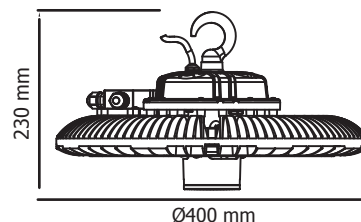

Dimmable : Non

Température couleur : 4000°K

EN 62 471 : Groupe 0

Dimensions (Ø x H) : Ø400 mm x 230 mm

Emballage : Boite

EAN : 3701124408303

Paramètres Optiques

Efficacité Lumineuse : > 90%
 Index Rendu Couleur (IRC) : > 80
 Lumens / watt : 110 Lm/w

Cosφ > 0.97

Angle : 115°

Matériaux utilisés : Fer + Aluminium + PC

Durée de vie théorique de la LED : 30,000 Heures

ON/OFF > 100 000

Indice de protection IP : IP65

Indice de protection IK : IK08

Poids Net : ≈4.36 Kg

Option Réflecteur : Ref.80195

Paramètres Détecteur

Angle de détection : 150°

Distance détection : 16m

Dimensions

Double fonction maître / esclave sur toutes les sources de la ligne

Schéma de détection

		1	2	3	4	5	6	7	8	9		
ON ↑ OFF	I	ON	ON	ON	100%	ON	ON	ON	5S	ON	ON	Désactiver
	II	-	ON	ON	75%	-	ON	ON	30S	-	ON	200 LUX
	III	-	-	ON	50%	ON	-	ON	90S	ON	-	100 LUX
	IV	-	-	ON	25%	-	-	ON	3MIN	-	-	50 LUX
	V	-	-	-	10%	ON	ON	-	20MIN			
	VI					-	-	-	30MIN			