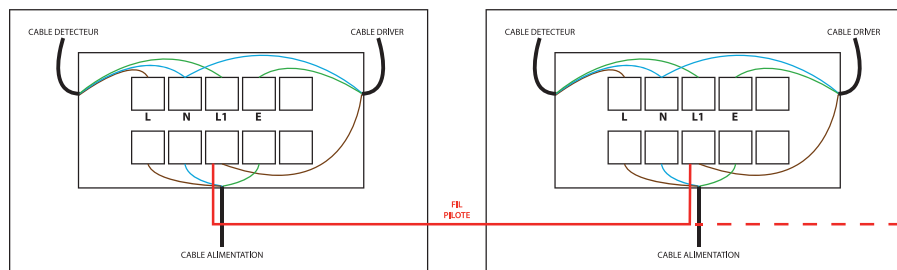

Cosφ > 0.97

Angle : 115°

Matériaux utilisés : Fer + Aluminium + PC

Durée de vie théorique de la LED : 30,000 Heures

ON/OFF > 100 000

Indice de protection IP : IP65

Indice de protection IK : IK08

Poids Net : ≈4.36 Kg

Option Réflecteur : Ref.80195

Paramètres Détecteur

Angle de détection : 150°

Distance détection : 16m

Dimensions

Double fonction maître / esclave sur toutes les sources de la ligne

Schéma de détection

		1	2	3	4	5	6	7	8	9		
ON ↑ OFF	I	ON	ON	ON	100%	ON	ON	ON	5S	ON	ON	Désactiver
	II	-	ON	ON	75%	-	ON	ON	30S	-	ON	200 LUX
	III	-	-	ON	50%	ON	-	ON	90S	ON	-	100 LUX
	IV	-	-	ON	25%	-	-	ON	3MIN	-	-	50 LUX
	V	-	-	-	10%	ON	ON	-	20MIN			
	VI					-	-	-	30MIN			