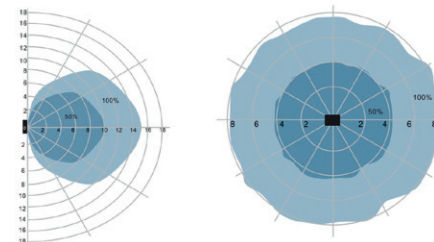

Cosφ > 0.97

Angle : 115°

Matériaux utilisés : Fer + Aluminium + PC

Durée de vie théorique de la LED : 30,000 Heures

ON/OFF > 100 000

Indice de protection IP : IP65

Indice de protection IK : IK08

Poids Net : ≈4.36 Kg

Option Réflecteur : Ref.80195

Paramètres Détecteur

Angle de détection : 150°

Distance détection : 16m

Dimensions

Double fonction maître / esclave sur toutes les sources de la ligne

Schéma de détection

		1	2	3	4	5	6	7	8	9		
ON ↑ OFF	I	ON	ON	ON	100%	ON	ON	ON	5S	ON	ON	Désactiver
	II	-	ON	ON	75%	-	ON	ON	30S	-	ON	200 LUX
	III	-	-	ON	50%	ON	-	ON	90S	ON	-	100 LUX
	IV	-	-	ON	25%	-	-	ON	3MIN	-	-	50 LUX
	V	-	-	-	10%	ON	ON	-	20MIN			
	VI					-	-	-	30MIN			