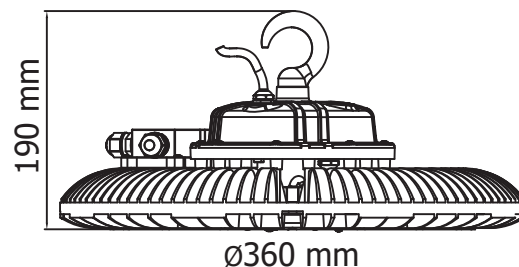

Dimmable : Non

Dimensions (Ø x H) : Ø360 x 190 mm

EN 62 471 : Groupe 0

Emballage : Boite

EAN : 3701124408341

Paramètres Optiques

Efficacité Lumineuse : > 90%

Index Rendu Couleur (IRC) : > 80

Allumage : Immédiat

Facteur de puissance > 0.99

Angle : 115°

Matériaux utilisés : Fer + Aluminium + PC

Durée de vie théorique de la LED : 50,000 Heures

ON/OFF > 100 000

Maintien du flux : $L_{80} 30'000h B_{10}$

Indice de protection IP : IP65

Indice de protection IK : IK08

Poids Net : ≈3,94 Kg

Dimensions

Option

Réflecteur 80195

Les normes internationales fixent la tolérance du flux lumineux et de la charge associée à ± 10 %. La température des couleurs est soumise à une tolérance pouvant aller jusqu'à +/-150° Kelvin par rapport à la valeur nominale