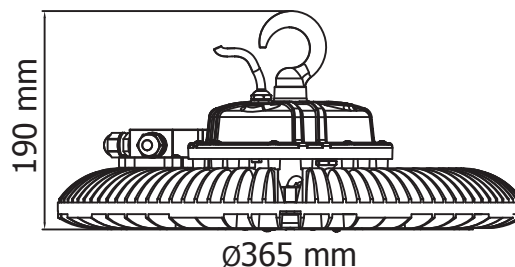

LAMPE UFO LED - 230V - IP65

150W - 16500 LM - 6000°K

REF : 8005890

Ref. 8005890

Produit : Projecteur intérieur LED

Lumens : 16500

Puissance absorbée : 150W

Puissance restituée : ≈1080W

Dimmable : Non

Température couleur : 6000°K

Taille (Ø x H) : 365 x 190 mm

Longueur câble : 80 cm / 3G 1.0mm²

EN 62 471 : Groupe 0

Emballage : Boite

EAN : 3701124412805

Paramètres Optiques

Température et humidité de travail :

-15 °C- +45 °C

Allumage : Immédiat

Cosφ > 0.99

Angle : 115°

Matériaux utilisés : Fer + Aluminium + PC

Durée de vie théorique de la LED : 30,000 Heures

ON/OFF > 100 000

Indice de protection IP : IP65

Indice de protection IK : IK08

Poids Net : ≈3.80 Kg

Option

Réflecteur 80195

Angle avec réflecteur (ref. 80195) : 60°