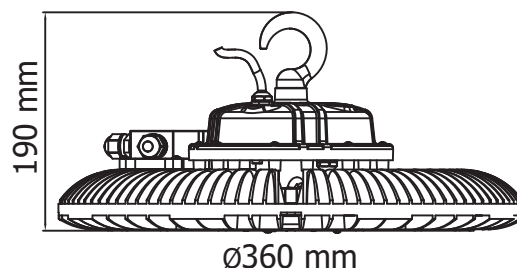

Angle avec réflecteur (ref. 80195) : 60°

Matériaux utilisés : Fer + Aluminium + PC

Durée de vie théorique de la LED : 50,000 Heures

Maintien du flux : L₈₀ 30'000h B₁₀

ON/OFF > 100 000

Indice de protection IP : IP65

Indice de protection IK : IK10

Poids Net : ≈ 3,960 Kg

Ref. 800590

Produit : Projecteur intérieur LED

Lumens : 22000 Lm

Puissance absorbée : 200W

Puissance restituée : ≈1980W

Dimmable : Non

Température couleur : 4000°K

Dimensions (Ø x H) : Ø360 mm x 190 mm

EN 62 471 : Groupe 0

Emballage : Boite

EAN : 3701124408358

Câble : 80 cm : 3G1.0 mm²

Dimensions

Option