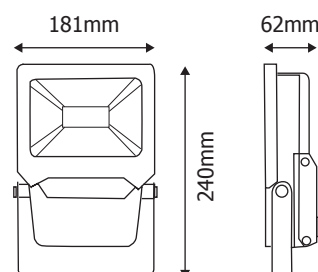

### Ref. 80079

Produit : Projecteur Extérieur Led Plat

Finition : Gris

Puissance absorbée : 30W

Puissance restituée : ≈270W

**Dimmable : Non**

Température couleur : 3000°K

Lumens : 2300

EN 62 471 : Groupe 0

Taille (L × l × h) : 181 x 62 x 240 mm

Emballage : Boite

EAN : 3760173782871