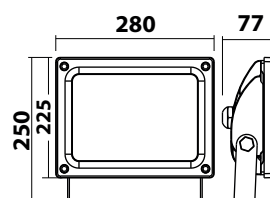

Dimmable : Non

Température couleur : 3000°K

Lumens : 3850

EN 62 471 : Groupe 0

Taille (L x H x p) : 280 x 250 x 77 mm

Emballage : Boite

EAN : 3760173782543

Paramètres Optiques

Poids Net : ≈1.750 Kg

Accessoire : piquet de fixation (Ref.8000)

Longueur du câble : 80 cm