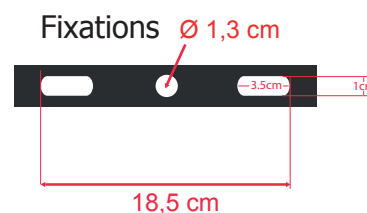

Les produits présentés dans les documents, offres commerciales, catalogues ou fiches techniques sont soumis à modification sans préavis.
Les caractéristiques ne deviennent contractuelles qu'après accord écrit de la direction de MIIDEX.