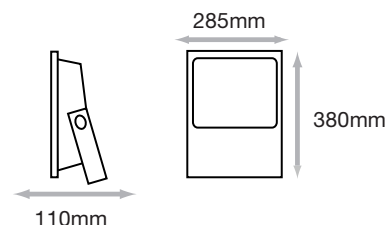

Température couleur : 3000°K

Taille (L x H x p): 285 x 380 x 110 mm

Emballage : Boite

EAN : 3760173772964

Puissance restituée : \approx 720W

EN 62 471 : Groupe 0

Paramètres Optiques

Efficacité Lumineuse : > 90%

-20 °C- +45 °C/10%-70%

Allumage : Immédiat

Angle : 112°

Matériaux utilisés : Aluminium + Verre

Durée de vie théorique de la LED : 30,000 Heures

Indice de protection IP : IP65

Indice de protection IK : IK08

Poids Net : 4.9 Kg