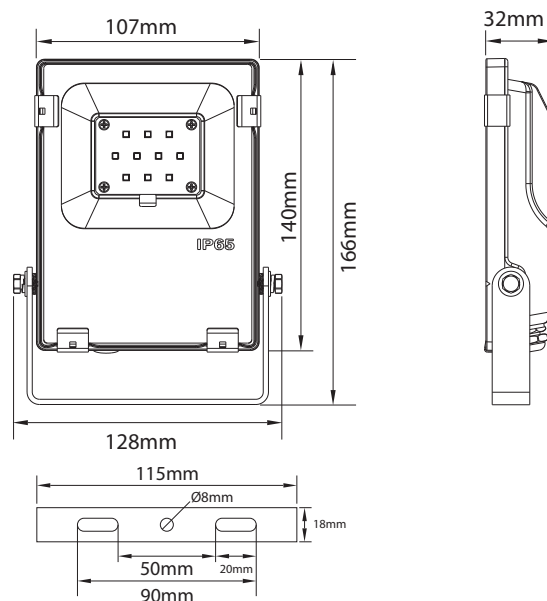

Lumens : /

Finition extérieure : Noir

Puissance absorbée : 10W

Puissance restituée : ≈90W

Température couleur : RGB + Blanc (2700°K
à 6500°K)

Dimmable : Non

EN 62 471 : Groupe 0

Taille (L x l x H) : 128 x 32 x 166 mm

Longueur du câble : 45cm 3G 0,5 mm²

Emballage : Boite

EAN : 3701124409676

Paramètres Optiques

Efficacité Lumineuse : > 90%

Index Rendu Couleur (IRC) : /

Lumens / watt : /

Paramètres Electriques

Angle : 112°

Matériaux utilisés : Aluminium + Verre

Durée de vie théorique de la LED : 30,000 Heures

ON/OFF > 100 000

Indice de protection IP : IP65

Indice de protection IK : IK08

Poids Net : ≈0.411 Kg

Options