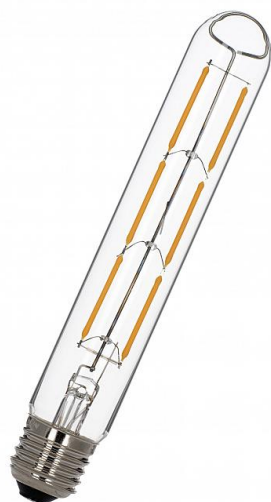

80100035453 - Bailey

**Ampoule LED à filament Tube T30
E27 - 5W - 2200K - 550lm - H 185 mm
- Clair - Dimmable**

Réf 80100035453

17.53€^{TTC*}

Voir le produit : <https://www.domomat.com/30520-ampoule-led-a-filament-tube-t30-e27-5w-2200k-550lm-h-185-mm-clair-dimmable-bailey-80100035453.html>

*Le produit Ampoule LED à filament Tube T30 E27 - 5W - 2200K - 550lm - H 185 mm -
Clair - Dimmable
est en vente chez Domomat !*

LED FIL T30X185 E27 DIM 5W (36W) 410lm 922

Numéro d'article 80100035453

BAI LED Filament Tube T30 E27 5W 2200K Clair 410lm (36W) Gradable 230V-240V 922 320° 30x185mm Lampe LED

Les lampes à filament LED peuvent être considérées comme la version moderne et durable de l'ancienne lampe à incandescence ou de la lampe halogène. Avec 2200K, les lampes à filament LED émettent une teinte de lumière blanc chaude.

Attributs de Classification Générale

Groupe ETIM	Lampes
Classe ETIM	Lampe LED
Code produit	80100035453
Marque	Bailey
Nom série de produits	LED Filament tube
Type de produit	T30x185

Attributs de classification