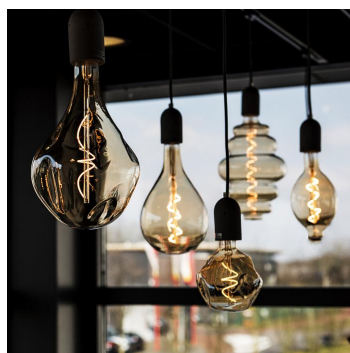

*Le produit Ampoule LED à filament Big Mami E27 - 3W - 2200K - 180lm - Or -
Dimmable
est en vente chez Domomat !*

LED Big Mami BT120 E27 DIM 3W (19W) 180lm 920 Or

Numéro d'article 80100039415

BAI LED Filament Big Mami BT120 E27 3W 2000K Or 190lm (19W) Gradable 230V-240V 920 320° 120x245mm Lampe LED DÉCO

Big is beautiful! Comme l'indique son nom, les lampes de cette série se caractérisent par leur taille. Les formes sont également si exceptionnelles que ces lampes à LED, en combinaison avec une belle douille et un cordon forment une sorte de luminaire à eux seuls.