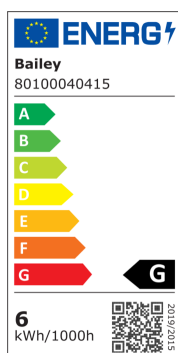

Attributs de Classification Générale

Groupe ETIM	Lampes
Classe ETIM	Lampe LED
Code produit	80100040415
Marque	Bailey
Nom série de produits	Ecobasic LED bulb
Type de produit	G45