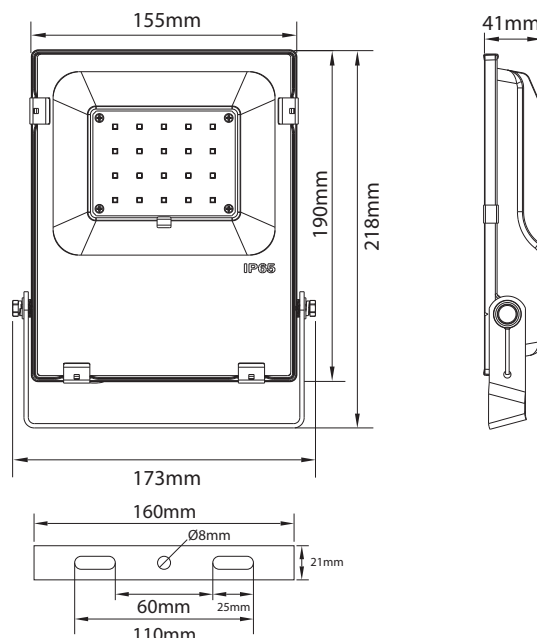

Lumens : /

Finition extérieure : Noir

Puissance absorbée : 20W

Puissance restituée : ≈180W

Température couleur : RGB + Blanc (2700°K
à 6500°K)

Dimmable : Non

EN 62 471 : Groupe 0

Taille (L x l x H) : 173 x 41 x 218 mm

Longueur du câble : 45cm 3G 0,5 mm²

Emballage : Boite

EAN : 3701124409683

Paramètres Optiques

Efficacité Lumineuse : > 90%

Index Rendu Couleur (IRC) : /

Lumens / watt : /

Paramètres Electriques

Angle : 112°

Matériaux utilisés : Aluminium + Verre

Durée de vie théorique de la LED : 30,000 Heures

ON/OFF > 100 000

Indice de protection IP : IP65

Indice de protection IK : IK08

Poids Net : ≈0.807 Kg

Accessoire : piquet de fixation (Ref.8000)