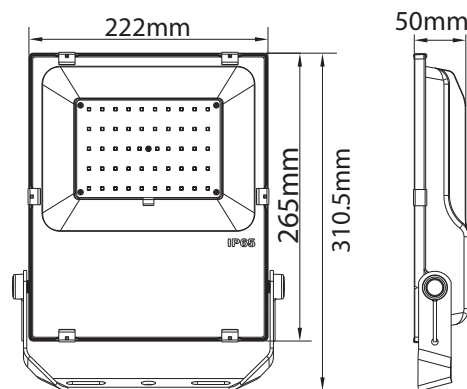

Dimmable : Non

EN 62 471 : Groupe 0

Taille (L x l x H) : 222 x 50 x 310,5 mm

Longueur du câble : 45cm 3G 0,5 mm²

Emballage : Boite

EAN : 3701124409706

Options

2.4G