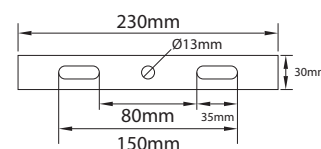

Dimmable : Non

EN 62 471 : Groupe 0

Taille (L x l x H) : 222 x 50 x 310,5 mm

Longueur du câble : 45cm 3G 0,5 mm²

Emballage : Boite

EAN : 3701124409706

Options

2.4G