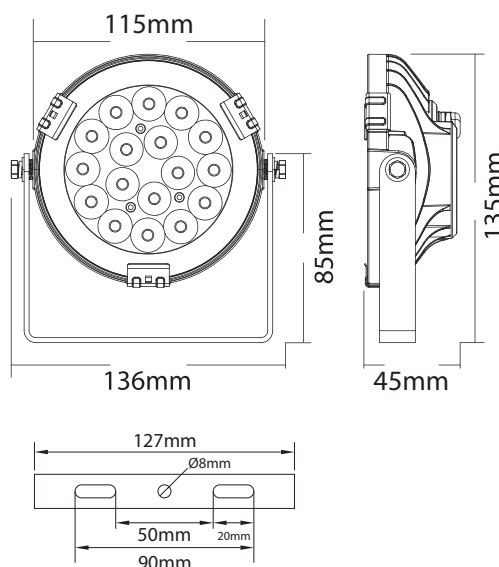

Options

2.4G

- COMPATIBLE AVEC LA TÉLÉCOMMANDE
REF.7649