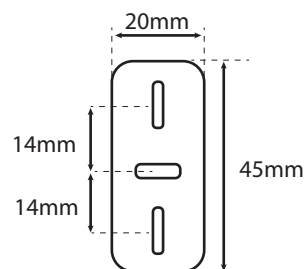

Paramètres Electriques

*Classification énergétique : **A** **F**
Tension entrée : 24V DC
Puissance à l'allumage : > 95%
Température et humidité de travail :
-25 °C+50 °C
Allumage : Immédiat
Angle d'éclairage : 20 x 40°
Angle de rotation : 160°
Matériaux utilisés : Aluminium
Durée de vie LED : 30,000 Heures
Indice de protection IP : IP65
Indice de protection IK : IK08
Poids Net : 1.253 Kg

Ref. 80212

Produit : Wall Washer
Finition : Gris
Lumens : 1600 Lm
Puissance absorbée : 20W
Puissance restituée : 180W
Dimmable : Oui (DMX)
Température couleur : 3000K
Dimensions (L x P x H) : 600 x 85 x 45 mm
Emballage : Boite
EAN : 3701124425331
Câble : 150 cm 2G 0.75mm²

Dimensions

Schéma patte de fixation

*nouveau classement énergétique conforme à la réglementation en vigueur depuis le 01/09/2021

Les normes internationales fixent la tolérance du flux lumineux et de la charge associée à $\pm 10\%$. La température des couleurs est soumise à une tolérance pouvant aller jusqu'à $\pm 150^\circ$ Kelvin par rapport à la valeur nominale