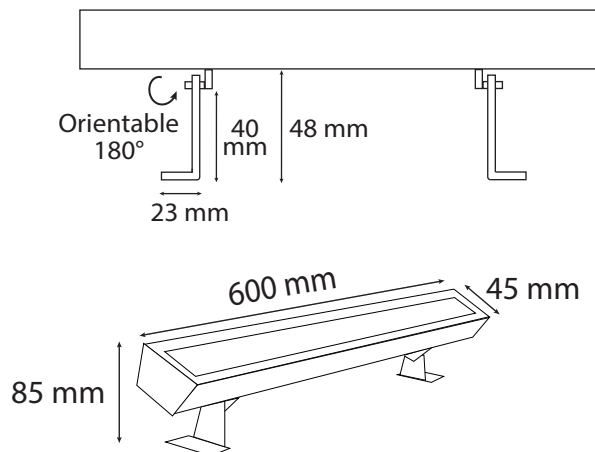

Paramètres Electriques

*Classification énergétique : **A** **F**
Tension entrée : 24V DC
Puissance à l'allumage : > 95%
Température et humidité de travail :
-25 °C+50 °C
Allumage : Immédiat
Angle d'éclairage : 20 x 40°
Angle de rotation : 160°
Matériaux utilisés : Aluminium
Durée de vie LED : 30,000 Heures
Indice de protection IP : IP65
Indice de protection IK : IK08
Poids Net : 1.253 Kg

Ref. 80212

Produit : Wall Washer
Finition : Gris
Lumens : 1600 Lm
Puissance absorbée : 20W
Puissance restituée : 180W
Dimmable : Oui (DMX)
Température couleur : 3000K
Dimensions (L x P x H) : 600 x 85 x 45 mm
Emballage : Boite
EAN : 3701124425331
Câble : 150 cm 2G 0.75mm²

Dimensions

Schéma patte de fixation

*nouveau classement énergétique conforme à la réglementation en vigueur depuis le 01/09/2021

Les normes internationales fixent la tolérance du flux lumineux et de la charge associée à $\pm 10\%$. La température des couleurs est soumise à une tolérance pouvant aller jusqu'à $\pm 150^\circ$ Kelvin par rapport à la valeur nominale