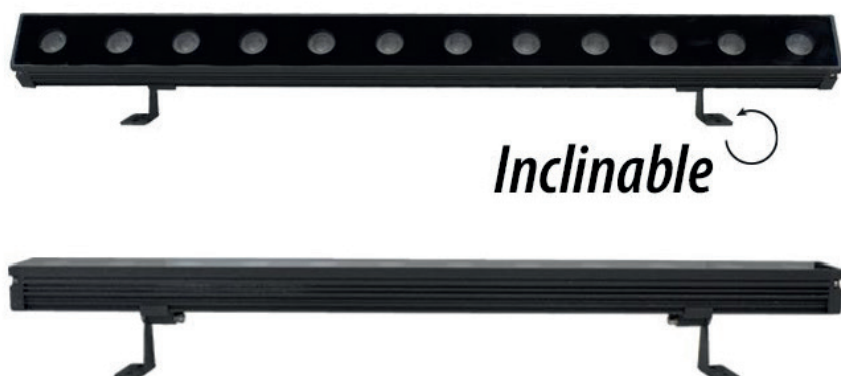

80212 - Miidex

**Barre LED "Wall Washer" Archeo
Line Miidex - 20W - 3000K - IP65 -
Dimmable**

Réf 80212

167.39€^{TTC*}

Voir le produit : <https://www.domomat.com/102040-barre-led-wall-washer-archeo-line-miidex-20w-3000k-ip65-dimmable--vision-el-80212.html>

*Le produit Barre LED "Wall Washer" Archeo Line Miidex - 20W - 3000K - IP65 -
Dimmable
est en vente chez Domomat !*

ARCHEO LINE

LED WALL WASHER - IP65
20W - 1600 LM - 3000K

Paramètres Optiques

Efficacité Lumineuse : > 90%
Index Rendu Couleur (IRC) : > 80
Lumens / watt : 80 lm/w

Paramètres Electriques

*Classification énergétique : **A** **F**
Tension entrée : 24V DC
Puissance à l'allumage : > 95%
Température et humidité de travail :
-25 °C+50 °C
Allumage : Immédiat
Angle d'éclairage : 20 x 40°
Angle de rotation : 160°
Matériaux utilisés : Aluminium
Durée de vie LED : 30,000 Heures
Indice de protection IP : IP65
Indice de protection IK : IK08
Poids Net : 1.253 Kg

Ref. 80212

Produit : Wall Washer
Finition : Gris
Lumens : 1600 Lm
Puissance absorbée : 20W
Puissance restituée : 180W
Dimmable : Oui (DMX)
Température couleur : 3000K
Dimensions (L x P x H) : 600 x 85 x 45 mm
Emballage : Boite
EAN : 3701124425331
Câble : 150 cm 2G 0.75mm²