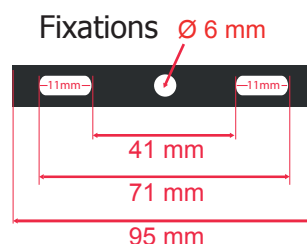

Les produits présentés dans les documents, offres commerciales, catalogues ou fiches techniques sont soumis à modification sans préavis.
Les caractéristiques ne deviennent contractuelles qu'après accord écrit de la direction de MIIDEX.