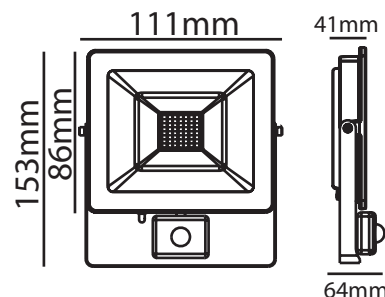

Les produits présentés dans les documents, offres commerciales, catalogues ou fiches techniques sont soumis à modification sans préavis.
Les caractéristiques ne deviennent contractuelles qu'après accord écrit de la direction de MIIDEX.