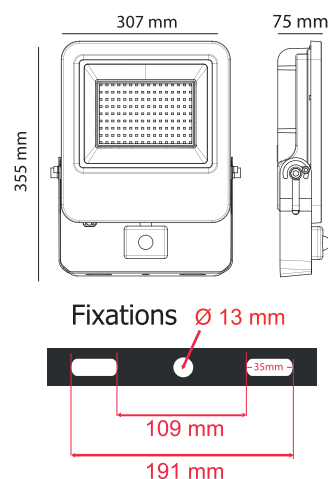

Dimensions

Les produits présentés dans les documents, offres commerciales, catalogues ou fiches techniques sont soumis à modification sans préavis. Les caractéristiques ne deviennent contractuelles qu'après accord écrit de la direction de MIIDEX.