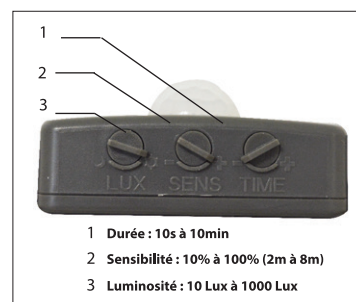

Dimensions

Les produits présentés dans les documents, offres commerciales, catalogues ou fiches techniques sont soumis à modification sans préavis. Les caractéristiques ne deviennent contractuelles qu'après accord écrit de la direction de MIIDEX.