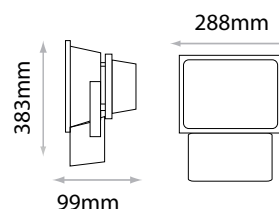

Température couleur : 4000°K

Taille (L x H x p): 288 x 383 x 99 mm

Emballage : Boite

EAN : 3701124403629

Puissance restituée : ≈900W

EN 62 471 : Groupe 0

Paramètres Optiques

Efficacité Lumineuse : > 90%

-15 °C- +45 °C/10%-70%

Allumage : Immédiat

Angle : 112°

Matériaux utilisés : Aluminium + Verre

Longueur de câble : 800 mm

Durée de vie théorique de la LED : 30,000 Heures

Indice de protection IP : IP65

Indice de protection IK : IK08