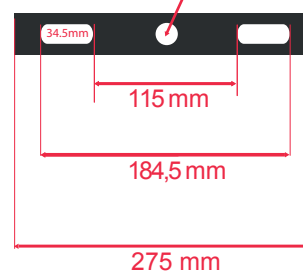

Paramètres Electriques

Classification énergétique : **A⁺**

Voltage : AC100-240V

Fréquence : 50~60Hz

Puissance à l'allumage : > 95%

Température et humidité de travail :

-15 °C- +45 °C/10%-70%

Allumage : Immédiat

Angle : 112°

Matériaux utilisés : Aluminium + Verre

Longueur de câble : 800 mm

Durée de vie théorique de la LED : 30,000 Heures

Indice de protection IP : IP65

Indice de protection IK : IK08

Poids Net : 5.56 Kg

Fixations $\varnothing$ 13 mm