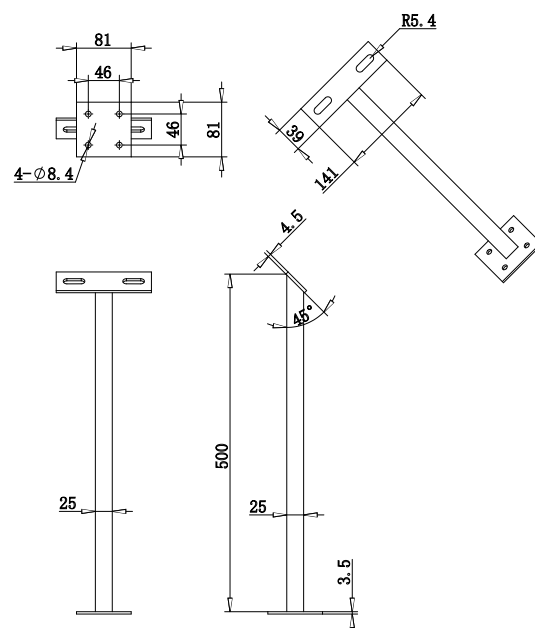

80901 | Vision EI

**Pelle de fixation projecteur - Noir -
Longueur 500mm**

Réf 80901

24.19€^{TTC*}

Voir le produit : <https://www.domomat.com/29706-pelle-de-fixation-projecteur-noir-longueur-500mm-vision-el-80901.html>

*Le produit Pelle de fixation projecteur - Noir - Longueur 500mm
est en vente chez Domomat !*

PELLE DE FIXATION PROJECTEUR

REF : 80901

Ref. 80901

Produit : PELLE de fixation projecteur

Taille : 500 mm

Emballage : **Boite**

EAN : 3701124408068

Paramètres

Matériau utilisé : Acier

Poids Net : 0.921 Kg

Visserie incluse

*Les produits présentés dans les documents, offres commerciales, catalogues ou fiches techniques sont soumis à modification sans préavis.
Les caractéristiques ne deviennent contractuelles qu'après accord écrit de la direction de MIIDEX.*