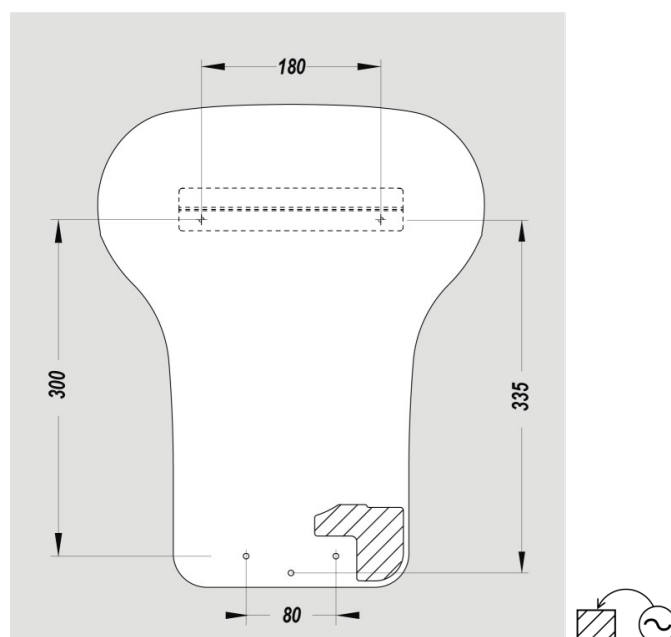

DIMENSIONS

Hauteur (mm)	430
Largeur (mm)	340
Profondeur produit (mm)	234
Poids (kg)	6.9400

DIMENSIONS COLIS

Hauteur (mm)	240
Largeur (mm)	360
Profondeur (mm)	490
Poids (kg)	8.0100

DESSIN TECHNIQUE**HAUTEURS D'INSTALLATION RECOMMANDÉES**

- Hauteur d'installation Homme (cm) : 75
- Hauteur d'installation Femme (cm) : 65
- Hauteur d'installation Enfant (cm) : 55
- Hauteur d'installation PMR (cm) : 65