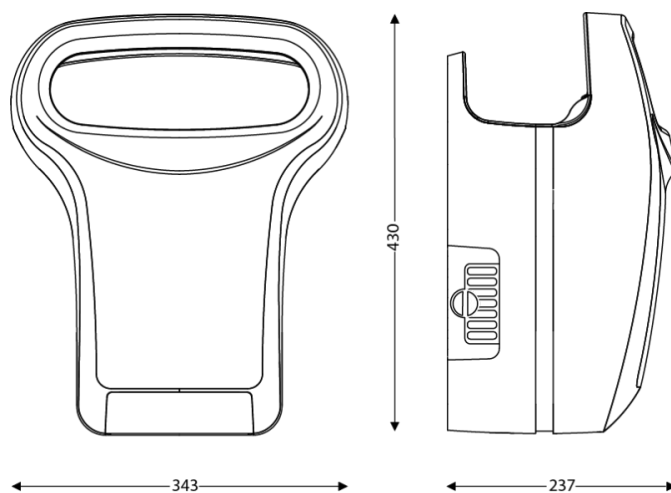

DIMENSIONS

Hauteur (mm)	430
Largeur (mm)	340
Profondeur produit (mm)	234
Poids (kg)	6.9400

DIMENSIONS COLIS

Hauteur (mm)	240
Largeur (mm)	360
Profondeur (mm)	490
Poids (kg)	8.0100

DESSIN TECHNIQUE**HAUTEURS D'INSTALLATION RECOMMANDÉES**

- Hauteur d'installation Homme (cm) : 75
- Hauteur d'installation Femme (cm) : 65
- Hauteur d'installation Enfant (cm) : 55
- Hauteur d'installation PMR (cm) : 65