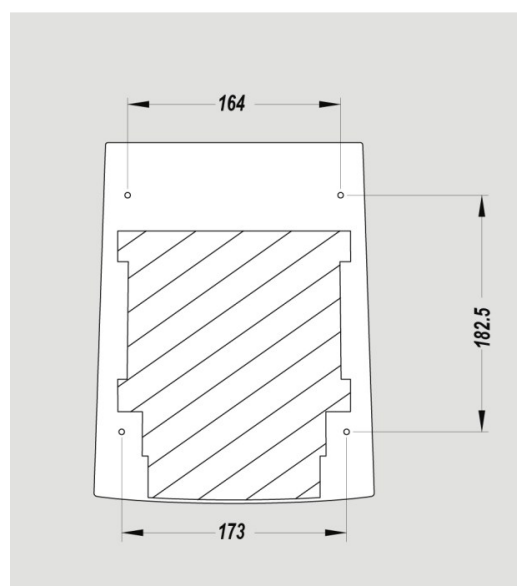

8111760

SUP'AIR Noir Mat

CARACTÉRISTIQUES

Matériau	ABS
Couleur	Noir Mat
Temps de séchage (s)	10-15s
Niveau sonore (dB) (mesuré à 1m en face l'appareil)	75
Vitesse de sortie de l'air (m/s)	90
Débit d'air (m³/h)	130
Température de sortie d'air (°C)	40
Sécurité en cas de dysfonctionnement	Oui
Filtre	Filtre Anti-bactérien (Option)
Anti-vandalisme	Oui
Eclairage de la zone de séchage	Oui

ÉLECTRICITÉ

Puissance en fonctionnement (W)	600
Alimentation	220-240V
Fréquence (Hz)	50
Puissance en veille (W)	2.2000
Type de détection	Infrarouge
Vitesse de rotation du moteur (tr/min)	24000
Type de moteur	Brushed AC

DIMENSIONS

Hauteur (mm)	292
Largeur (mm)	215
Profondeur produit (mm)	193
Poids (kg)	3.4200

DIMENSIONS COLIS

Hauteur (mm)	205
Largeur (mm)	240
Profondeur (mm)	295
Poids (kg)	3.7250

DESSIN TECHNIQUE

HAUTEURS D'INSTALLATION RECOMMANDÉES

- Hauteur d'installation Homme (cm) : 130
- Hauteur d'installation Femme (cm) : 125
- Hauteur d'installation Enfant (cm) : 120
- Hauteur d'installation PMR (cm) : 100