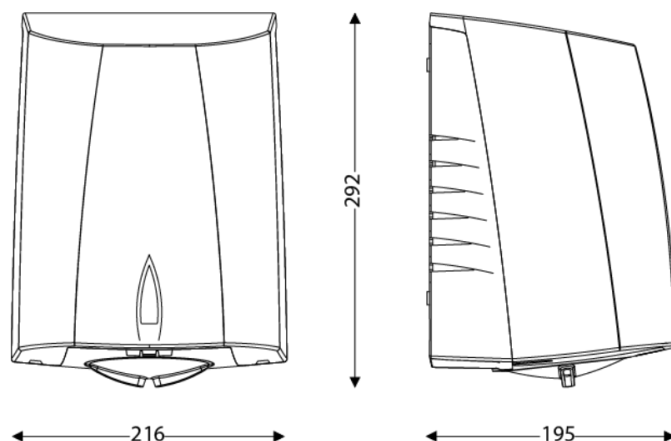

8111760

SUP'AIR Noir Mat

CARACTÉRISTIQUES

Matériau	ABS
Couleur	Noir Mat
Temps de séchage (s)	10-15s
Niveau sonore (dB) (mesuré à 1m en face l'appareil)	75
Vitesse de sortie de l'air (m/s)	90
Débit d'air (m³/h)	130
Température de sortie d'air (°C)	40
Sécurité en cas de dysfonctionnement	Oui
Filtre	Filtre Anti-bactérien (Option)
Anti-vandalisme	Oui
Eclairage de la zone de séchage	Oui

ÉLECTRICITÉ

Puissance en fonctionnement (W)	600
Alimentation	220-240V
Fréquence (Hz)	50
Puissance en veille (W)	2.2000
Type de détection	Infrarouge
Vitesse de rotation du moteur (tr/min)	24000
Type de moteur	Brushed AC

DIMENSIONS

Hauteur (mm)	292
Largeur (mm)	215
Profondeur produit (mm)	193
Poids (kg)	3.4200

DIMENSIONS COLIS

Hauteur (mm)	205
Largeur (mm)	240
Profondeur (mm)	295
Poids (kg)	3.7250

DESSIN TECHNIQUE

HAUTEURS D'INSTALLATION RECOMMANDÉES

- Hauteur d'installation Homme (cm) : 130
- Hauteur d'installation Femme (cm) : 125
- Hauteur d'installation Enfant (cm) : 120
- Hauteur d'installation PMR (cm) : 100