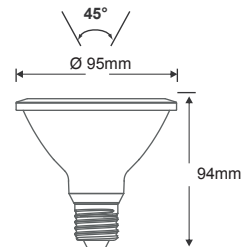

Dimmable : Non

Température couleur : 4000°K

Lumens : 950

EN 62 471 : Groupe 0

Taille : \varnothing 95 x 94mm

Emballage : Boite

EAN : 3760173784615

Paramètres Optiques