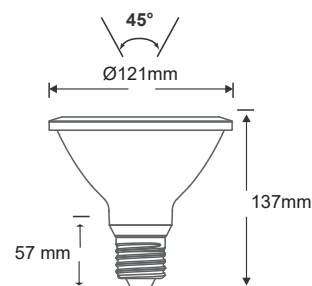

Facteur de puissance = 0,58

Allumage : Immédiat

Angle : 45°

Matériaux utilisés : Aluminium + PC

Durée de vie théorique de la LED : 30,000 Heures

Indice de protection IP : IP65

Poids Net : 0,131 Kg

### Dimensions

Les normes internationales fixent la tolérance du flux lumineux et de la charge associée à  $\pm$  10 %. La température des couleurs est soumise à une tolérance pouvant aller jusqu'à  $\pm$ 150° Kelvin par rapport à la valeur nominale