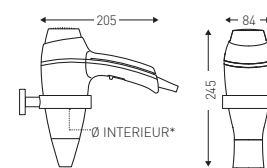

ALTEO PRISE

Puissance 1875 W
Mise en marche par simple prise en main
Concentrateur amovible et orientable
Nombreuses configurations de séchage
Équipé d'un système ionisant

CARACTÉRISTIQUES TECHNIQUES

- Alimentation : 230 V - 50/60 Hz
- 6 configurations de séchage :
 - débit d'air : 70 et 115 m³/h
 - 3 températures (dont 1 froide)
- IP21
- Installation en volume 2 si le câble n'est pas verrouillé par le support
- Installation en volume 3 si le câble est verrouillé
- Classe II
- Livré avec cordon spiralé (35 cm) + prise mâle
- Livrable avec pochette intissé noire (Ref. 2 50 1259)
- Option : support mural chromé (avec possibilité de verrouiller le câble d'alimentation : installation ANTIVOL)
- GARANTIE 2 ANS (hors usage dans les piscines, SPA et fitness)
- Soumis à l'ÉCO recyclage

8 22 1139

SYSTÈME DE POIGNÉE INTERRUPTEUR BREVETÉ

8 22 1044

8 22 1043

8 66 950

POSSIBILITÉ DE VERROUILLER LE CÂBLE D'ALIMENTATION AVEC LE SUPPORT MURAL CHROME

*Ø INTERIEUR DU SUPPORT MURAL : 80 MM

8 22 1140