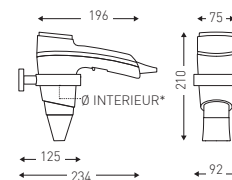

8 22 1142

8 22 1047

8 22 1046

SYSTÈME DE POIGNÉE  
 INTERRUPTEUR BREVETÉ

8 66 951

POSSIBILITÉ DE VERROUILLER LE CÂBLE  
 D'ALIMENTATION AVEC LE SUPPORT  
 MURAL CHROME

\*Ø INTERIEUR DU SUPPORT  
 MURAL : 75 MM