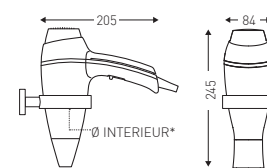

ALTEO PRISE

Puissance 1875 W
Mise en marche par simple prise en main
Concentrateur amovible et orientable
Nombreuses configurations de séchage
Équipé d'un système ionisant

CARACTÉRISTIQUES TECHNIQUES

- Alimentation : 230 V - 50/60 Hz
- 6 configurations de séchage :
 - débit d'air : 70 et 115 m³/h
 - 3 températures (dont 1 froide)
- IP21
- Installation en volume 2 si le câble n'est pas verrouillé par le support
- Installation en volume 3 si le câble est verrouillé
- Classe II
- Livré avec cordon spiralé (35 cm) + prise mâle
- Livrable avec pochette intissé noire (Ref. 2 50 1259)
- Option : support mural chromé (avec possibilité de verrouiller le câble d'alimentation : installation ANTIVOL)
- GARANTIE 2 ANS (hors usage dans les piscines, SPA et fitness)
- Soumis à l'ÉCO recyclage

8 22 1139

SYSTÈME DE POIGNÉE INTERRUPTEUR BREVETÉ

8 22 1044

8 22 1043

8 66 950

POSSIBILITÉ DE VERROUILLER LE CÂBLE D'ALIMENTATION AVEC LE SUPPORT MURAL CHROME

*Ø INTERIEUR DU SUPPORT MURAL : 80 MM

8 22 1140