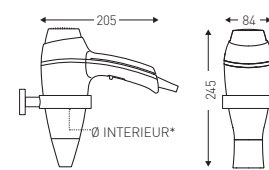

ALTEO PRISE

Puissance 1875 W
 Mise en marche par simple prise en main
 Concentrateur amovible et orientable
 Nombreuses configurations de séchage
 Équipé d'un système ionisant

CARACTÉRISTIQUES TECHNIQUES

- Alimentation : 230 V - 50/60 Hz
- 6 configurations de séchage :
 - débit d'air : 70 et 115 m³/h
 - 3 températures (dont 1 froide)
- IP21
- Installation en volume 2 si le câble n'est pas verrouillé par le support
- Installation en volume 3 si le câble est verrouillé
- Classe II
- Livré avec cordon spiralé (35 cm) + prise mâle
- Livrable avec pochette intissé noire (Ref. 2 50 1259)
- Option : support mural chromé (avec possibilité de verrouiller le câble d'alimentation : installation ANTIVOL)
- GARANTIE 2 ANS (hors usage dans les piscines, SPA et fitness)
- Soumis à l'ÉCO recyclage

8 22 1139

SYSTÈME DE POIGNÉE INTERRUPTEUR BREVETÉ

8 22 1044

8 22 1043

8 66 950

POSSIBILITÉ DE VERROUILLER LE CÂBLE D'ALIMENTATION AVEC LE SUPPORT MURAL CHROME

*Ø INTERIEUR DU SUPPORT MURAL : 80 MM

8 22 1140