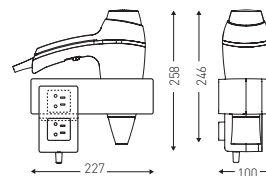

8 22 1176

SYSTÈME DE POIGNÉE INTERRUPTEUR BREVETÉ

8 22 1178

8 22 1180

	RÉF.	DÉSIGNATION	UL ¹
BLANC	8 22 1175	Alteo blanc 1875 W + support base	12
	8 22 1176	Alteo blanc 1875 W + support Prise rasoir mono tension	12
	8 22 1177	Alteo blanc 1875 W + support Prise rasoir bitension	12
NOIR	8 22 1178	Alteo noir 1875 W + support base	12
	8 22 1179	Alteo noir 1875 W + support Prise rasoir mono tension	12
	8 22 1180	Alteo noir 1875 W + support Prise rasoir bitension	12