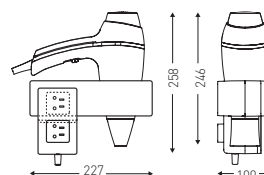

RÉF.	DÉSIGNATION	UL¹
BLANC	8 22 1175	Alteo blanc 1875 W + support base	12
	8 22 1176	Alteo blanc 1875 W + support Prise rasoir mono tension	12
	8 22 1177	Alteo blanc 1875 W + support Prise rasoir bitension	12
NOIR	8 22 1178	Alteo noir 1875 W + support base	12
	8 22 1179	Alteo noir 1875 W + support Prise rasoir mono tension	12
	8 22 1180	Alteo noir 1875 W + support Prise rasoir bitension	12

¹ Unité logistique (nombre d'unités par colis)