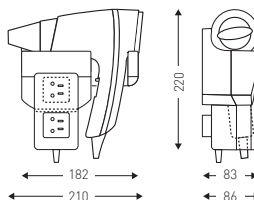

8 22 1186

SYSTÈME DE POIGNÉE
 INTERRUPTEUR BREVETÉ

8 22 1190

8 22 1188

NOIR | BLANC

RÉF.	DÉSIGNATION	UL ¹
8 22 1185	Brittony blanc 1600W + Support frontal base	12
8 22 1186	Brittony blanc 1600W + Support frontal avec prise rasoir mono tension	12
8 22 1187	Brittony blanc 1600W + Support frontal avec prise rasoir bitension	12
8 22 1188	Brittony noir 1600W + Support frontal base	12
8 22 1189	Brittony noir 1600W + Support frontal avec prise rasoir mono tension	12
8 22 1190	Brittony noir 1600W + Support frontal avec prise rasoir bitension	12