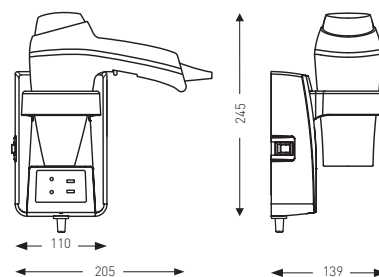

8 22 1198

8 22 1195

SYSTÈME DE POIGNÉE
 INTERRUPTEUR BREVETÉ

8 22 1201

	RÉF.	DÉSIGNATION	UL ¹
BLANC	8 22 1195	Clipper II blanc 1400W + Support base	12
	8 22 1196	Clipper II blanc 1400W + Support base avec interrupteur	12
	8 22 1197	Clipper II blanc 1400W + Support avec prise rasoir mono tension	12
	8 22 1198	Clipper II blanc 1400W + Support avec prise rasoir bitension	12
	8 22 1199	Clipper II blanc 1400W + Support avec prise mono tension et interrupteur	12
	8 22 1200	Clipper II blanc 1400W + Support avec prise rasoir bitension et interrupteur	12
NOIR	8 22 1201	Clipper II noir 1400W + Support base	12
	8 22 1202	Clipper II noir 1400W + Support base avec interrupteur	12
	8 22 1203	Clipper II noir 1400W + Support avec prise rasoir mono tension	12
	8 22 1204	Clipper II noir 1400W + Support avec prise rasoir bitension	12
	8 22 1205	Clipper II noir 1400W + Support avec prise rasoir mono tension et interrupteur	12
	8 22 1206	Clipper II noir 1400W + Support avec prise rasoir bitension et interrupteur	12