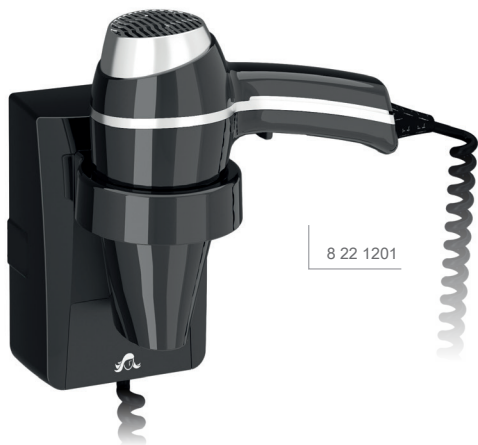

8221196 | JVD Fiche

**Sèche-cheveux Clipper II Support -
1400W - Blanc - Avec support de
base + interrupteur**

Réf 8221196

57.47€^{TTC*}

Voir le produit : <https://www.domomat.com/24923-seche-cheveux-clipper-ii-support-1400w-blanc-avec-support-de-base-interrupteur-jvd-8221196.html>

Le produit Sèche-cheveux Clipper II Support - 1400W - Blanc - Avec support de base + interrupteur est en vente chez Domomat !

CLIPPER II SUPPORT

Puissance 1400 W
 Mise en marche par simple prise en main
 Concentrateur intégré dans la forme
 Nombreuses configurations de séchage
 Équipé d'un système ionisant

8 22 1198

8 22 1195

SYSTÈME DE POIGNÉE
 INTERRUPTEUR BREVETÉ

8 22 1201

	RÉF.	DÉSIGNATION	UL ¹
BLANC	8 22 1195	Clipper II blanc 1400W + Support base	12
	8 22 1196	Clipper II blanc 1400W + Support base avec interrupteur	12
	8 22 1197	Clipper II blanc 1400W + Support avec prise rasoir mono tension	12
	8 22 1198	Clipper II blanc 1400W + Support avec prise rasoir bitension	12
	8 22 1199	Clipper II blanc 1400W + Support avec prise mono tension et interrupteur	12
	8 22 1200	Clipper II blanc 1400W + Support avec prise rasoir bitension et interrupteur	12
NOIR	8 22 1201	Clipper II noir 1400W + Support base	12
	8 22 1202	Clipper II noir 1400W + Support base avec interrupteur	12
	8 22 1203	Clipper II noir 1400W + Support avec prise rasoir mono tension	12
	8 22 1204	Clipper II noir 1400W + Support avec prise rasoir bitension	12
	8 22 1205	Clipper II noir 1400W + Support avec prise rasoir mono tension et interrupteur	12
	8 22 1206	Clipper II noir 1400W + Support avec prise rasoir bitension et interrupteur	12